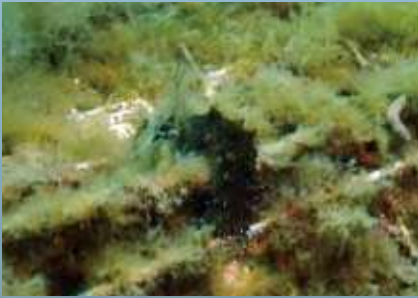

貝藻くんに繁茂するアカモク

様々な海藻が着生！！

小型のカサゴが多く見られた！！

抱卵中のマダコ

メバル

マダイ

シェルマットの組み合わせのご提案

貝藻くんは重心が低いため、船上から降ろしても上下逆さまになることなくきれいに設置できますが、軟らかい砂泥底などでは設置時および設置後の埋没が心配されます。そこで、貝殻を自然素材のネットに詰めた「シェルマット」と抱き合わせることを提案しています。そうすることで、軟らかい海底でも埋まることなく、しっかりとその効果が発揮できる状態になります。

また、漁港内でのナマコの種苗放流などとも相性が良く、貝藻くんの埋没防止とともに種苗放流の受け皿、海底の生物生息環境の改善など様々な効果が期待されます！！

①シェルマット

コンパネ等を下に敷く

②マット上に貝藻くんを載せて固定する

板上を滑らせるとスムーズ

③ロープを通してゆっくり降ろす

④着底後にロープの片側を引っ張って外す

ナマコの種苗放流などへも応用できます！

マット無しの状況

マット有りの状況

湾内での貝藻くんの活用事例

【調査データ】

場 所：青森県陸奥湾内
調査日：2024年4月17日
(設置後7カ月～3年8カ月)
水 深：8m
水 温：9.0℃

陸奥湾の砂泥底に設置された貝藻くんでは、地元の漁業関係者らによるナマコの種苗放流などが行われています。今回の調査では、放流および天然と思われる小型のナマコが多く見られた他、大型のナマコもよく集まっていました。貝藻くん設置により、ナマコの着底・生息・繁殖など多機能な増殖場が創出されました。

貝殻ケースには小型のナマコが多く見られた

ベース部や直近の海底では中～大型ナマコが多かった

博多湾西部の能古島周辺の海域に設置された貝藻くんでは、裏側に小型のマナマコが見つかりました。また、側面に取り付けたタコツボではマダコの利用跡があった他、メバルやアワビ、サザエなども周囲で見られ、貝藻くん設置場所が様々な水産生物の生息場として利用されていることが確認できました。

【調査データ】

場 所：福岡県博多湾内
調査日：2024年4月24日
(設置後9カ月)
水 深：3m
水 温：16.3℃