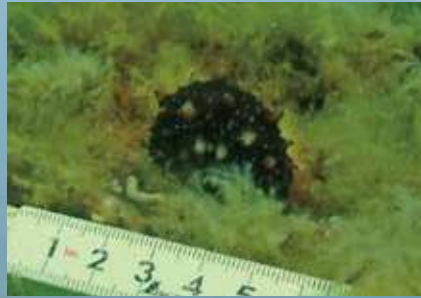

貝藻くんに繁茂するアカモク

様々な海藻が着生！！

小型のカサゴが多く見られた！！

抱卵中のマダコ

メバル

マダイ

シェルマットの組み合わせのご提案

貝藻くんは重心が低いため、船上から降ろしても上下逆さまになることなくきれいに設置できますが、軟らかい砂泥底などでは設置時および設置後の埋没が心配されます。そこで、貝殻を自然素材のネットに詰めた「シェルマット」と抱き合わせることを提案しています。そうすることで、軟らかい海底でも埋まることなく、しっかりとその効果が発揮できる状態になります。

また、漁港内でのナマコの種苗放流などとも相性が良く、貝藻くんの埋没防止とともに種苗放流の受け皿、海底の生物生息環境の改善など様々な効果が期待されます！！

①シェルマット

コンパネ等を下に敷く

②マット上に貝藻くんを載せて固定する

板上を滑らせるとスムーズ

③ロープを通してゆっくり降ろす

④着底後にロープの片側を引っ張って外す

ナマコの種苗放流などへも応用できます！

マット無しの状況

マット有りの状況

湾内での貝藻くんの活用事例

【調査データ】

場 所：青森県陸奥湾内
調査日：2024年4月17日
(設置後7カ月～3年8カ月)
水 深：8m
水 温：9.0℃

陸奥湾の砂泥底に設置された貝藻くんでは、地元の漁業関係者らによるナマコの種苗放流などが行われています。今回の調査では、放流および天然と思われる小型のナマコが多く見られた他、大型のナマコもよく集まっていました。貝藻くん設置により、ナマコの着底・生息・繁殖など多機能な増殖場が創出されました。

貝殻ケースには小型のナマコが多く見られた

ベース部や直近の海底では中～大型ナマコが多かった

博多湾西部の能古島周辺の海域に設置された貝藻くんでは、裏側に小型のマナマコが見つかりました。また、側面に取り付けたタコツボではマダコの利用跡があった他、メバルやアワビ、サザエなども周囲で見られ、貝藻くん設置場所が様々な水産生物の生息場として利用されていることが確認できました。

【調査データ】

場 所：福岡県博多湾内
調査日：2024年4月24日
(設置後9カ月)
水 深：3m
水 温：16.3℃